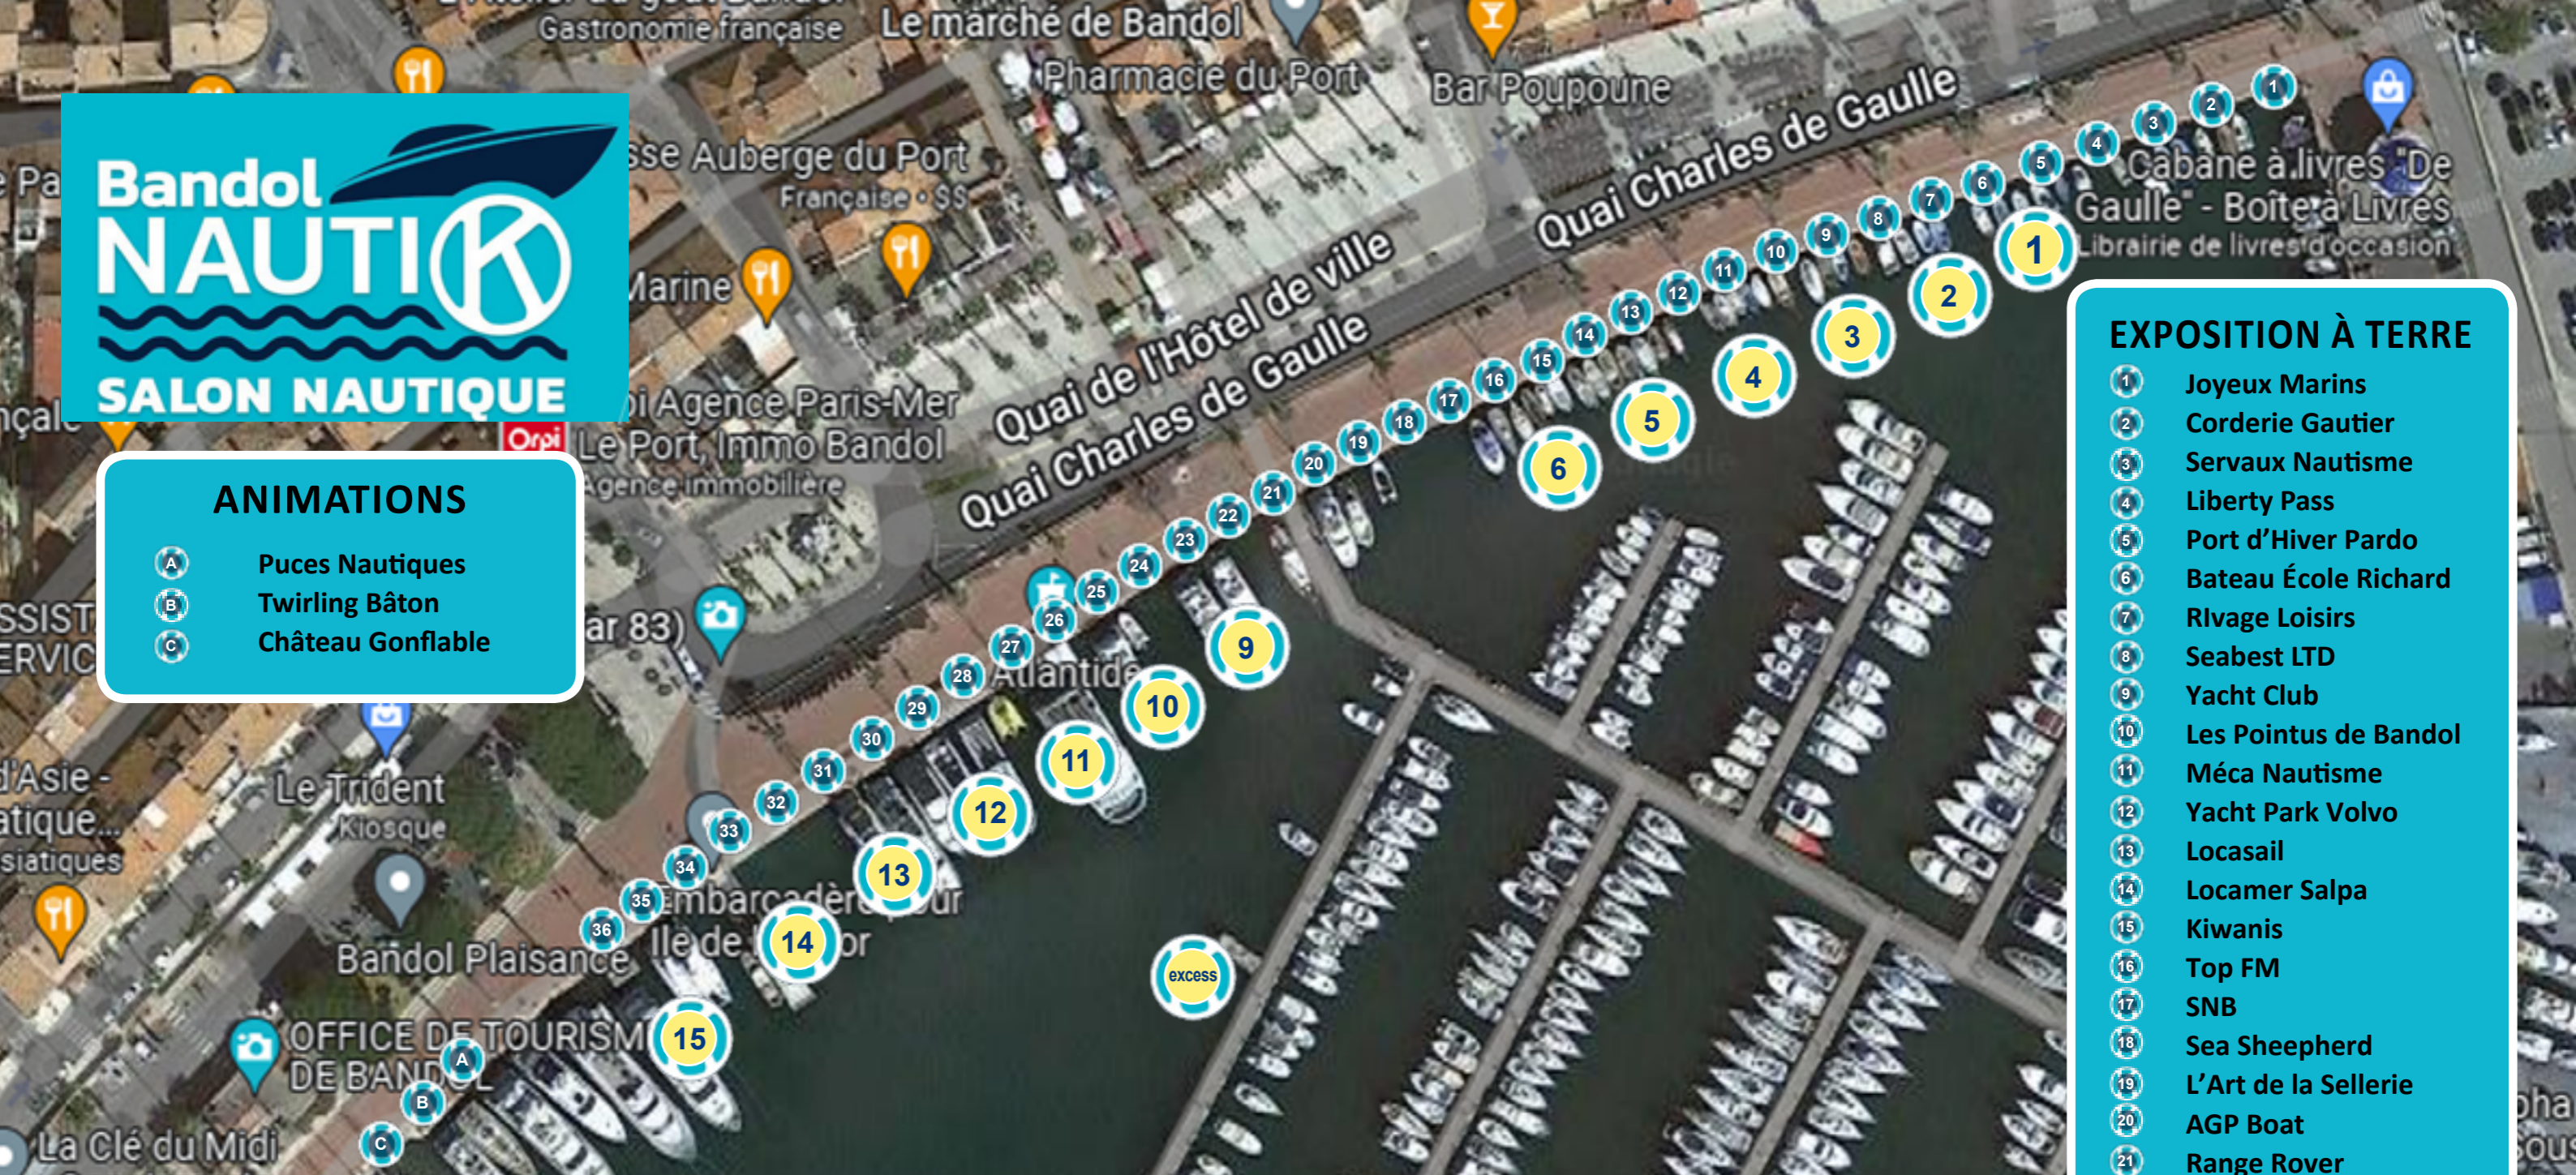

### ANIMATIONS

- A Puces Nautiques
- B Twirling Bâton
- C Château Gonflable

- ### EXPOSITION À TERRE
- 1 Joyeux Marins
  - 2 Corderie Gautier
  - 3 Servaux Nautisme
  - 4 Liberty Pass
  - 5 Port d'Hiver Pardo
  - 6 Bateau École Richard
  - 7 Rlvage Loisirs
  - 8 Seabest LTD
  - 9 Yacht Club
  - 10 Les Pointus de Bandol
  - 11 Méca Nautisme
  - 12 Yacht Park Volvo
  - 13 Locasail
  - 14 Locamer Salpa
  - 15 Kiwanis
  - 16 Top FM
  - 17 SNB
  - 18 Sea Shepherd
  - 19 L'Art de la Sellerie
  - 20 AGP Boat
  - 21 Range Rover
  - 22 Vélo & Oxygen
  - 23 Chantier Naval Suzuki
  - 24 Midi Nautisme
  - 25 Éthanol Marine
  - 26 Maif
  - 27 Youboat
  - 28 Azur Catamaran
  - 29 Tersame Tricots Marins
  - 30 Six-Fours Plaisance
  - 31 Nautic 13
  - 32 Esprit Mer
  - 33 Bandol
  - 34 Mermed
  - 35 SNSM
  - 36 UDS

### EXPOSITION À FLOT

1 Servaux Yachting	6 Locamer Salpa	11 Cap Océan
2 Port d'Hiver Pardo	7	12 Midi Nautisme
3 Bateau École Richard	8 Cap des Palmes	13 Brise Marine
4 Les Pointus de Bandol	9	14 Esprit Mer
5 Locasail	10	15 SNSM